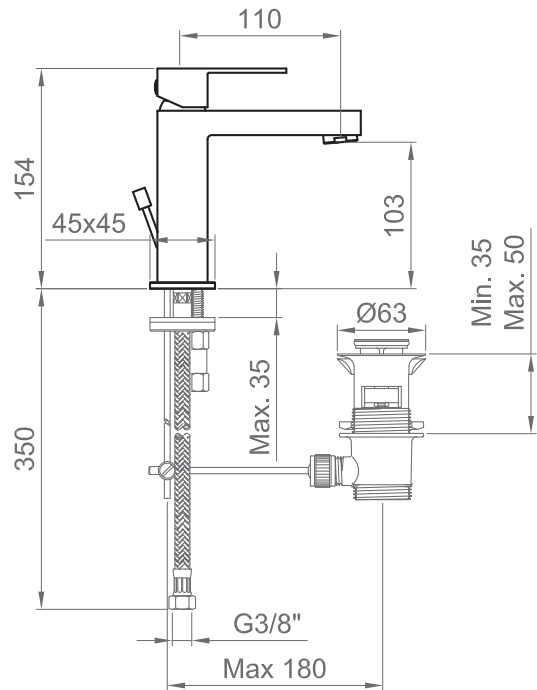

COLLEZIONE / COLLECTION

Italia R

IMMAGINE PRODOTTO / PRODUCT IMAGE

DISEGNO TECNICO / TECHNICAL DRAWING

DESCRIZIONE / DESCRIPTION

Tipologia di prodotto / Product Type

Miscelatore lavabo con scarico. /
Basin mixer with drain.

Cartuccia / Cartridge

Dischi in ceramica Ø25 mm. / Ceramic discs Ø25 mm.

Compatibilità / Compatibility

Lavabo con foro Ø35 mm e spessore max. 35 mm. /
Sink with hole Ø35 mm and max. width 35 mm.

Attacchi / Connections

G3/8"

Scarico / Drain

Scarico con saltarello 1"1/4 incluso. /
1"1/4 pop-up waste included.

ARTICOLO / ITEM

BT ITR C LAF1

INFORMAZIONI / INFORMATION

Materiale / Material

Ottone / Brass