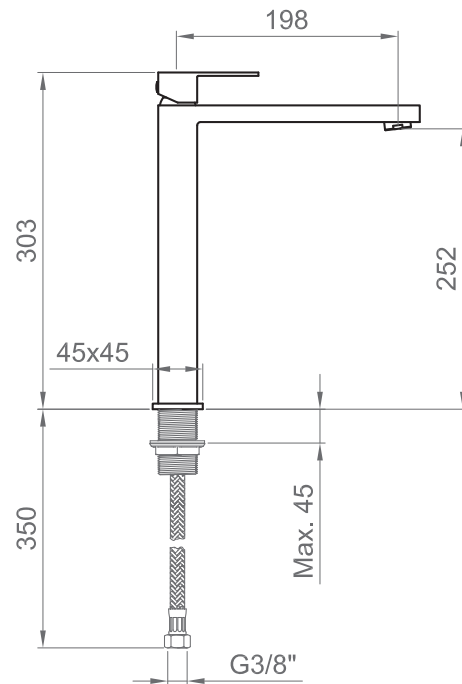

COLLEZIONE / COLLECTION

Italia R

IMMAGINE PRODOTTO / PRODUCT IMAGE

DISEGNO TECNICO / TECHNICAL DRAWING

DESCRIZIONE / DESCRIPTION

Tipologia di prodotto / Product Type

Miscelatore lavabo alto senza scarico. /
Basin mixer with high spout without waste.

Cartuccia / Cartridge

Dischi in ceramica Ø25 mm. / Ceramic discs Ø25 mm.

Compatibilità / Compatibility

Lavabo con foro Ø35 mm e spessore max. 45 mm. /
Sink with hole Ø35 mm and max. width 45 mm.

Attacchi / Connections

G3/8"

Scarico / Drain

Non incluso nell'articolo. / Not included in this item.

ARTICOLO / ITEM

BT ITR C LAF5

INFORMAZIONI / INFORMATION

Materiale / Material

Ottone / Brass