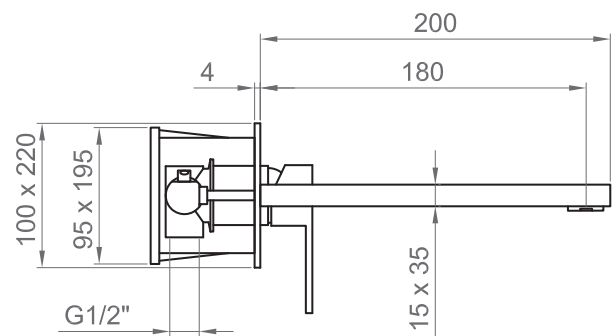

COLLEZIONE / COLLECTION

Italia R Nero / Italia R Black

IMMAGINE PRODOTTO / PRODUCT IMAGE

DISEGNO TECNICO / TECHNICAL DRAWING

DESCRIZIONE / DESCRIPTION

Tipologia di prodotto / Product Type

Miscelatore a parete: piastra + bocca 180 mm + leva + corpo ad incasso. /

Wall mounted basin mixer: plate + spout 180 mm + lever + concealed body.

Cartuccia / Cartridge

Dischi in ceramica Ø35 mm. /
Ceramic discs Ø35 mm.

Attacchi / Connections

G1/2"

ARTICOLO / ITEM

BT ITR K LA19

INFORMAZIONI / INFORMATION

Materiale / Material

Ottone / Brass

Finitura / Finish

K = Nero opaco / Matt Black

Imballo e Peso / Packaging and Weight

175x200x90 - 1,8 kg