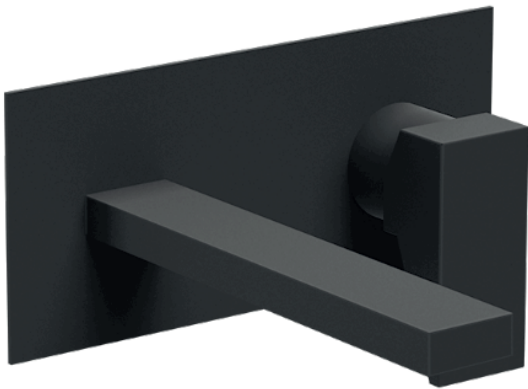

COLLEZIONE / COLLECTION

Italia R Nero / Italia R Black

IMMAGINE PRODOTTO / PRODUCT IMAGE

DISEGNO TECNICO / TECHNICAL DRAWING

DESCRIZIONE / DESCRIPTION

Tipologia di prodotto / Product Type

Miscelatore a parete: piastra + bocca 180 mm + leva + corpo ad incasso. /

Wall mounted basin mixer: plate + spout 180 mm + lever + concealed body.

Cartuccia / Cartridge

Dischi in ceramica Ø35 mm. /
Ceramic discs Ø35 mm.

Attacchi / Connections

G1/2"

ARTICOLO / ITEM

BT ITR K LA19

INFORMAZIONI / INFORMATION

Materiale / Material

Ottone / Brass

Finitura / Finish

K = Nero opaco / Matt Black

Imballo e Peso / Packaging and Weight

175x200x90 - 1,8 kg