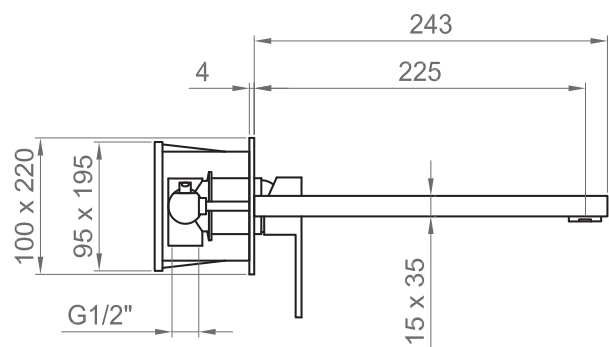

COLLEZIONE / COLLECTION

Italia R Nero / Italia R Black

IMMAGINE PRODOTTO / PRODUCT IMAGE

DISEGNO TECNICO / TECHNICAL DRAWING

INFORMAZIONI / INFORMATION

Tipologia di prodotto / Product Type

Miscelatore lavabo a parete compreso di box incasso,
bocca 225 mm. /

Wall-mounter basin mixer complete with concealed box,
225 mm spout.

Cartuccia / Cartridge

Dischi in ceramica Ø35 mm. /

Ceramic discs Ø35 mm.

Attacchi / Connections

G1/2"

ARTICOLO / ITEM

BT ITR K LA20

INFORMAZIONI / INFORMATION

Materiale / Material

Ottone / Brass

Finitura / Finish

Nero opaco / Matt black

Imballo e Peso / Packaging and Weight

410x165x75 - 2 kg