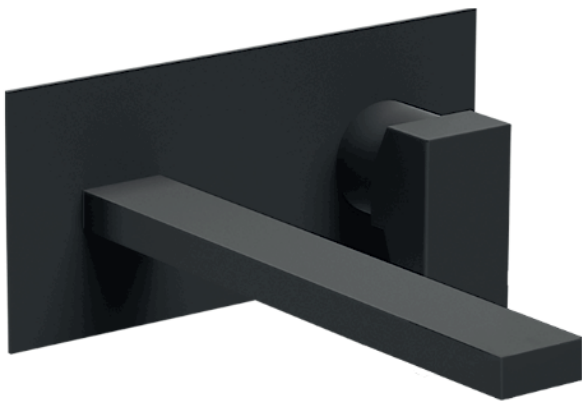

COLLEZIONE / COLLECTION

Italia R Nero / Italia R Black

IMMAGINE PRODOTTO / PRODUCT IMAGE

DISEGNO TECNICO / TECHNICAL DRAWING

INFORMAZIONI / INFORMATION

Tipologia di prodotto / Product Type

Miscelatore lavabo a parete compreso di box incasso,
bocca 225 mm. /

Wall-mounter basin mixer complete with concealed box,
225 mm spout.

Cartuccia / Cartridge

Dischi in ceramica Ø35 mm. /

Ceramic discs Ø35 mm.

Attacchi / Connections

G1/2"

ARTICOLO / ITEM

BT ITR K LA20

INFORMAZIONI / INFORMATION

Materiale / Material

Ottone / Brass

Finitura / Finish

Nero opaco / Matt black

Imballo e Peso / Packaging and Weight

410x165x75 - 2 kg