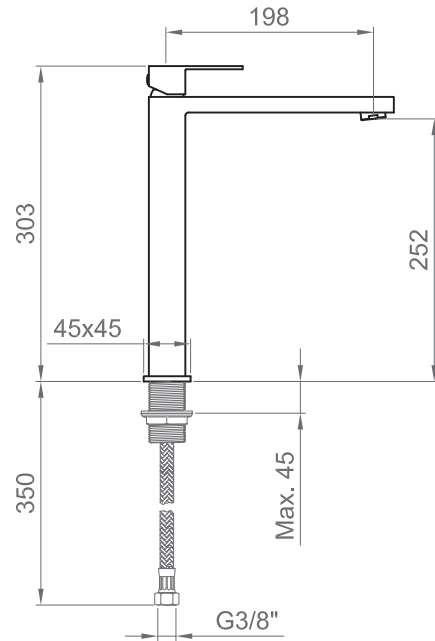

COLLEZIONE / COLLECTION

Italia R Nero / Italia R Black

IMMAGINE PRODOTTO / PRODUCT IMAGE

DISEGNO TECNICO / TECHNICAL DRAWING

DESCRIZIONE / DESCRIPTION

Tipologia di prodotto / Product Type

Miscelatore lavabo alto senza scarico. /
High basin mixer without drain.

Cartuccia / Cartridge

Dischi in ceramica Ø25 mm. / Ceramic discs Ø25 mm.

Compatibilità / Compatibility

Lavabo con foro Ø35 mm e spessore max. 45 mm. /
Sink with hole Ø35 mm and max. width 45 mm.

Attacchi / Connections

G3/8"

Scarico / Drain

Non incluso nell'articolo. / Not included in this item.

ARTICOLO / ITEM

BT ITR K LAF5

INFORMAZIONI / INFORMATION

Materiale / Material

Ottone / Brass