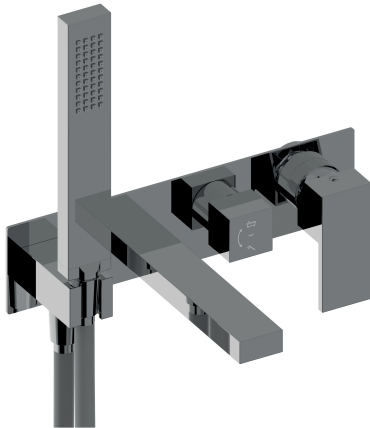

COLLEZIONE / COLLECTION

Italia R

IMMAGINE PRODOTTO / PRODUCT IMAGE

DISEGNO TECNICO / TECHNICAL DRAWING

DESCRIZIONE / DESCRIPTION

Tipologia di prodotto / Product Type

Set esterno per miscelatore monocomando con deviatore, bocca vasca e set doccia.

External set for mixer with diverter, bath spout and handset shower.

Compatibilità / Compatibility

Da utilizzare in abbinamento al corpo incasso vasca universale BT UNI C IN10 (finitura cromata) e BT UNI K IN10 (finitura nera).

To be used in combination with bath universal concealed body BT UNI C IN10 (chrome finish) and BT UNI K IN10 (black finish).

ARTICOLO / ITEM

BT ITR C VA08

BT ITR K VA08

INFORMAZIONI / INFORMATION

Materiale / Material

Ottone / Brass

Dimensioni / Dimensions

Ingombro totale / Total size: 280 x 302 x 183 mm

Imballo / Packaging: 405 x 215 x 75 mm

Peso / Weight

2,8 kg

Finitura / Finishing

C = Cromo / Chrome