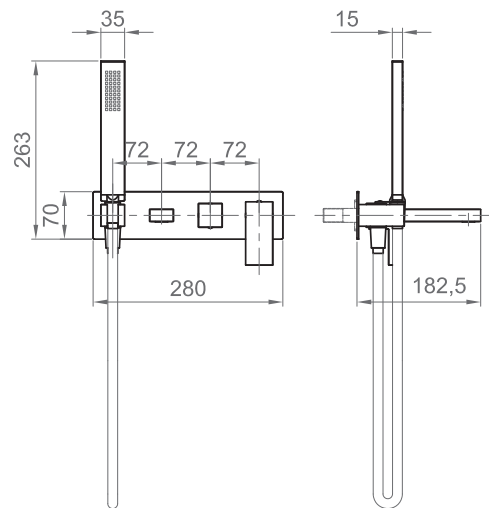

COLLEZIONE / COLLECTION

Italia R

IMMAGINE PRODOTTO / PRODUCT IMAGE

DISEGNO TECNICO / TECHNICAL DRAWING

DESCRIZIONE / DESCRIPTION

Tipologia di prodotto / Product Type

Set esterno per miscelatore monocomando con deviatore, bocca vasca e set doccia.

External set for mixer with diverter, bath spout and handset shower.

Compatibilità / Compatibility

Da utilizzare in abbinamento al corpo incasso vasca universale BT UNI C IN10 (finitura cromata) e BT UNI K IN10 (finitura nera).

To be used in combination with bath universal concealed body BT UNI C IN10 (chrome finish) and BT UNI K IN10 (black finish).

ARTICOLO / ITEM

BT ITR C VA08

BT ITR K VA08

INFORMAZIONI / INFORMATION

Materiale / Material

Ottone / Brass

Dimensioni / Dimensions

Ingombro totale / Total size: 280 x 302 x 183 mm

Imballo / Packaging: 405 x 215 x 75 mm

Peso / Weight

2,8 kg

Finitura / Finishing

C = Cromo / Chrome