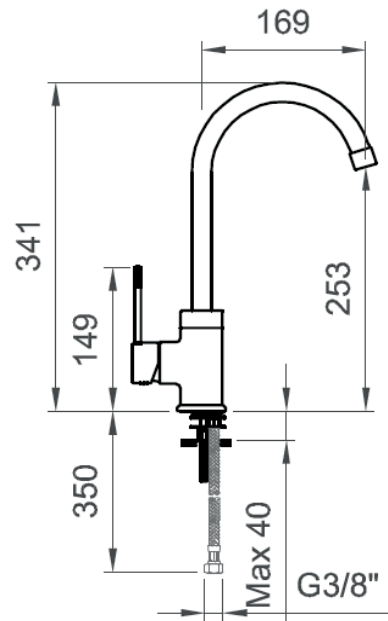

COLLEZIONE / COLLECTION

Cucina / Kitchen Taps

IMMAGINE PRODOTTO / PRODUCT IMAGE

DISEGNO TECNICO / TECHNICAL DRAWING

DESCRIZIONE / DESCRIPTION

Tipologia di prodotto / Product type

Miscelatore lavello orientabile. /
Swivel spout sink mixer.

Cartuccia / Cartridge

Dischi in ceramica Ø40 mm. / Ceramic discs Ø40 mm.

Compatibilità / Compatibility

Lavello con foro Ø35 mm e spessore max. 40 mm. /
Sink with hole Ø35 mm and max. width 40 mm.

Attacchi / Connections

G3/8"

ARTICOLO / ITEM

BT KIM C LA04

INFORMAZIONI / INFORMATION

Materiale / Material

Ottone / Brass

Finitura / Finish

Cromo / Chrome

Imballo / Packaging

420x215x75 - 1,5 kg