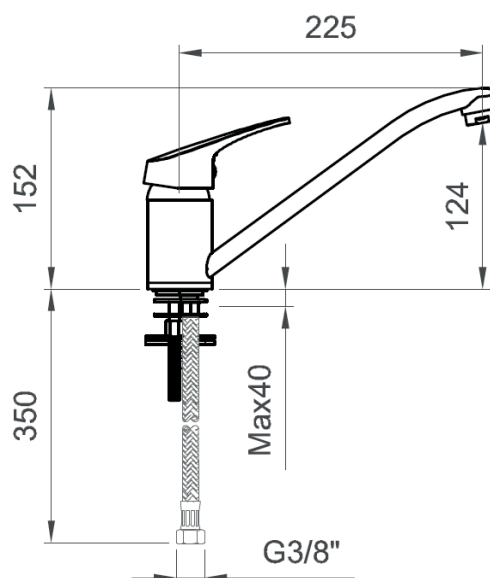

COLLEZIONE / COLLECTION

Cucina / Kitchen Taps

IMMAGINE PRODOTTO / PRODUCT IMAGE

DISEGNO TECNICO / TECHNICAL DRAWING

DESCRIZIONE / DESCRIPTION

Tipologia di prodotto / Product type

Miscelatore lavello monoforo con bocca orientabile. /
Single-hole swivel spout sink mixer.

Cartuccia / Cartridge

Dischi in ceramica Ø40 mm. / Ceramic discs Ø40 mm.

Compatibilità / Compatibility

Lavello con foro Ø35 mm e spessore max. 40 mm. /
Sink with hole Ø35 mm and max. width 40 mm.

Attacchi / Connections

G3/8"

ARTICOLO / ITEM

BT KIM C LA05

INFORMAZIONI / INFORMATION

Materiale / Material

Ottone / Brass

Finitura / Finish

Cromo / Chrome

Imballo / Packaging

405x165x75 - 1,4 kg