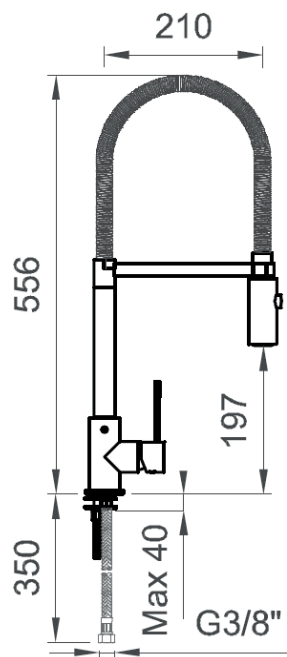

DISEGNO TECNICO / TECHNICAL DRAWING

DESCRIZIONE / DESCRIPTION

Tipologia di prodotto / Product type

Miscelatore lavello orientabile con doccetta in ABS, 2 getti. /
ABS swivel spout sink mixer with 2-jet spray.

Cartuccia / Cartridge

Dischi in ceramica Ø35 mm. / Ceramic discs Ø35 mm.

Compatibilità / Compatibility

Lavello con foro Ø35 mm e spessore max. 40mm. /
Sink with hole Ø35 mm and max. width 40mm.

Attacchi / Connections

G3/8"

ARTICOLO / ITEM

BT KIM C LA08

INFORMAZIONI / INFORMATION

Materiale / Material

Ottone / Brass

Finitura / Finish

Cromo / Chrome

Imballo / Packaging

570x260x55 - 2,8 kg