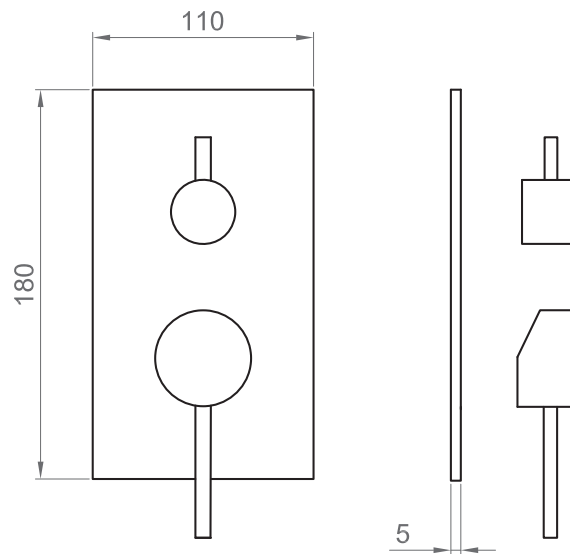

COLLEZIONE / COLLECTION

Stilox

IMMAGINE PRODOTTO / PRODUCT IMAGE

DISEGNO TECNICO / TECHNICAL DRAWING

DESCRIZIONE / DESCRIPTION

Tipologia di prodotto / Product type

Set esterno per miscelatore incasso doccia a 2 vie.
Piastra rettangolare e due leve. /
External set for built-in 2-ways shower mixer.
Rectangular plate and two handles.

Compatibilità / Compatibility

Da utilizzare in abbinamento al corpo ad incasso
BT STL _ IN02*. Non incluso. / To be used in combination with
the concealed body BT STL _ IN02*. Not included.

*_ = finitura / finish

ARTICOLO / ITEM

BT STL X DO02
BT STL G DO02
BT STL S DO02
BT STL O DO02
BT STL F DO02
BT STL K DO02

INFORMAZIONI / INFORMATION

Materiale / Material

Acciaio inox AISI316 / Stainless steel AISI316

Finitura / Finish

Imballo e peso / Packaging and weight

150x250x80 mm - 0,80 kg