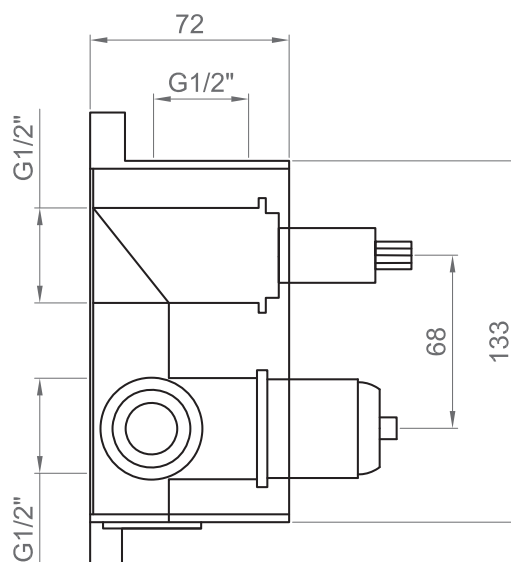

COLLEZIONE / COLLECTION

Stilox

IMMAGINE PRODOTTO / PRODUCT IMAGE

DISEGNO TECNICO / TECHNICAL DRAWING

DESCRIZIONE / DESCRIPTION

Tipologia di prodotto / Product Type

Box + corpo incasso doccia a 2 vie con deviatore a dischi ceramici. /

Box + universal concealed 2 way shower mixer with ceramic discs diverter.

Cartucce / Cartridges

Cartuccia a dischi ceramici Ø 35 mm a fondo piatto. /
Ø 35 mm ceramic disc cartridge with flat bottom.

Portata / Flow

Imballo e peso / Packaging and weight

190 x 240 x 130 mm - 1,6 kg