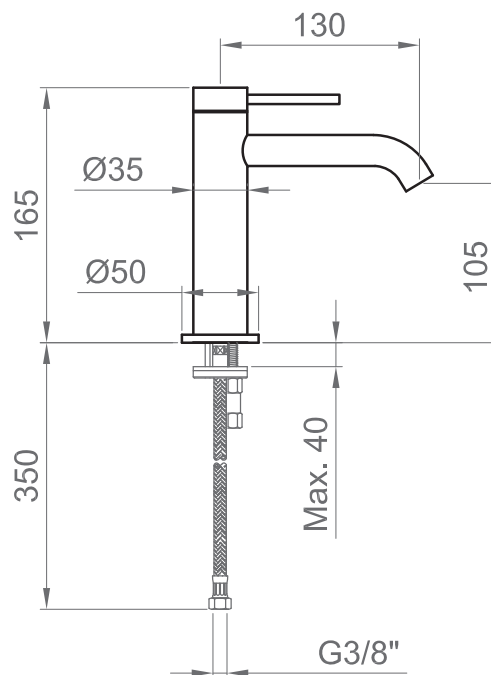

DISEGNO TECNICO / TECHNICAL DRAWING

DESCRIZIONE / DESCRIPTION

Tipologia di prodotto / Product type

Miscelatore lavabo senza scarico. / Basin mixer without drain.

Cartuccia / Cartridge

Cartuccia con distributore a dischi ceramici Ø 28 mm. / Cartridge Ø 28 mm with ceramic discs distributor.

Compatibilità / Compatibility

Lavabo con foro Ø 35 mm e spessore massimo 40 mm. / Washbasin with hole Ø 35 mm and maximum thickness 40 mm.

Attacchi / Connections

Flessibili per adduzione idrica G3/8" - M10x1 - 450 mm. / Flexible hoses for water supply G3/8" - M10x1 - 450 mm.

Scarico / Drain

Raccomandata piletta click-clack in acciaio inox BT STL _ VR66*. Non inclusa. / Recommended stainless steel click-clack waste BT STL _ VR66*. Non included.

* _ = finitura / finish

ARTICOLO / ITEM

BT STL X LA01
BT STL G LA01
BT STL S LA01
BT STL O LA01
BT STL F LA01
BT STL K LA01

INFORMAZIONI / INFORMATION

Materiale / Material

Acciaio inox AISI316 / Stainless steel AISI316

Finitura / Finish

X = Inox spazzolato / Brushed stainless steel
G = Oro spazzolato / Brushed gold
S = Canna di fucile spazzolato / Brushed gun metal
O = Oro lucido / Zirconium gold
F = Canna di fucile lucido / Gun metal
K = Nero opaco / Matt black

Imballo e peso / Packaging and weight

210x210x70 - 0,6 kg