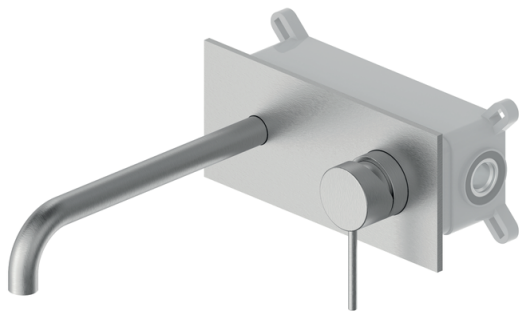

COLLEZIONE / COLLECTION

Stilox

IMMAGINE PRODOTTO / PRODUCT IMAGE