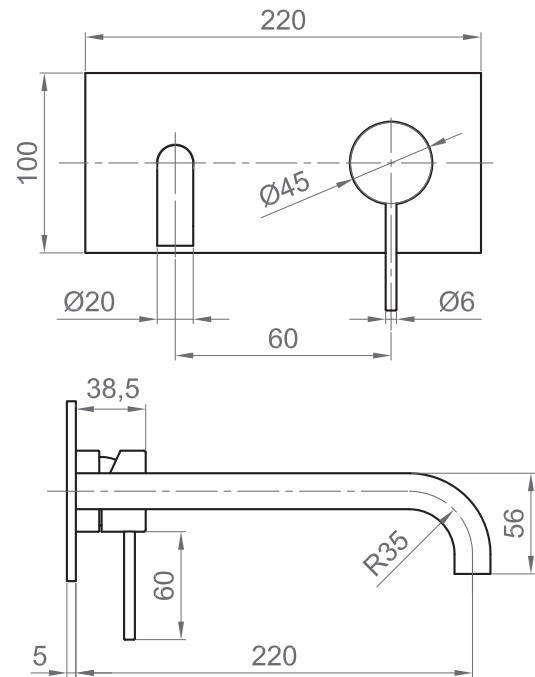

DISEGNO TECNICO / TECHNICAL DRAWING

DESCRIZIONE / DESCRIPTION

Tipologia di prodotto / Product type

Set esterno per miscelatore lavabo a parete, costituito da una piastra rettangolare, bocca lunga 220 mm e leva. / External set for wall-mounted basin mixer, composed by one rectangular plate, 220 mm long spout and handle.

Compatibilità / Compatibility

Da utilizzare in abbinamento al corpo ad incasso BT STL _ IN04*. Non incluso. / To be used in combination with the concealed body BT STL _ IN04*. Not included.

*_ = finitura / finish

ARTICOLO / ITEM

BT STL X LA04
BT STL G LA04
BT STL S LA04
BT STL O LA04
BT STL F LA04
BT STL K LA04

INFORMAZIONI / INFORMATION

Materiale / Material

Acciaio inox AISI316 / Stainless steel AISI316

Finitura / Finish

X = Inox spazzolato / Brushed stainless steel
G = Oro spazzolato / Brushed gold
S = Canna di fucile spazzolato / Brushed gun metal
O = Oro lucido / Zirconium gold
F = Canna di fucile lucido / Gun metal
K = Nero opaco / Matt black

Imballo e Peso / Packaging and weight

150x250x80 mm - 1,10 kg