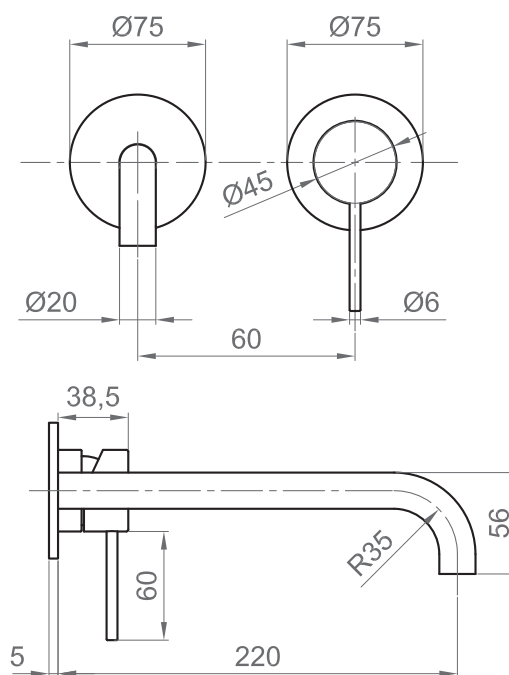

COLLEZIONE / COLLECTION

Stilox

IMMAGINE PRODOTTO / PRODUCT IMAGE

DISEGNO TECNICO / TECHNICAL DRAWING

DESCRIZIONE / DESCRIPTION

Tipologia di prodotto / Product type

Set esterno per miscelatore lavabo a parete, costituito da due piastre circolari separate, bocca lunga 220 mm e leva. / External set for wall-mounted basin mixer, composed by two separated round plates, 220 mm long spout and handle.

Compatibilità / Compatibility

Da utilizzare in abbinamento al corpo ad incasso BT STL _ IN04*. Non incluso. / To be used in combination with the concealed body BT STL _ IN04*. Not included.

*_ = finitura / finish

ARTICOLO / ITEM

BT STL X LA05
BT STL G LA05
BT STL S LA05
BT STL O LA05
BT STL F LA05
BT STL K LA05

INFORMAZIONI / INFORMATION

Materiale / Material

Acciaio inox AISI304/ Stainless steel AISI304

Finitura / Finish

Imballo e peso / Packaging and weight

150x250x80 mm - 0,6 kg