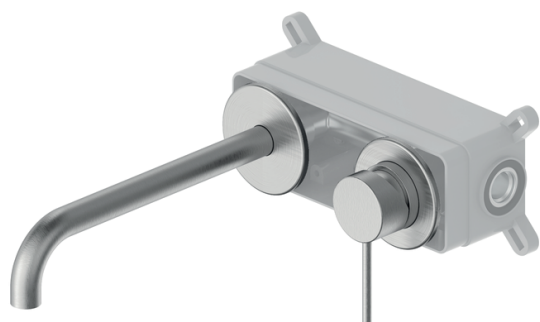

COLLEZIONE / COLLECTION

Stilox

IMMAGINE PRODOTTO / PRODUCT IMAGE

DISEGNO TECNICO / TECHNICAL DRAWING

DESCRIZIONE / DESCRIPTION

Tipologia di prodotto / Product type

Set esterno per miscelatore lavabo a parete, costituito da due piastre circolari separate, bocca lunga 220 mm e leva. / External set for wall-mounted basin mixer, composed by two separated round plates, 220 mm long spout and handle.

Compatibilità / Compatibility

Da utilizzare in abbinamento al corpo ad incasso BT STL _ IN04*. Non incluso. / To be used in combination with the concealed body BT STL _ IN04*. Not included.

*_ = finitura / finish

ARTICOLO / ITEM

BT STL X LA05
BT STL G LA05
BT STL S LA05
BT STL O LA05
BT STL F LA05
BT STL K LA05

INFORMAZIONI / INFORMATION

Materiale / Material

Acciaio inox AISI304/ Stainless steel AISI304

Finitura / Finish