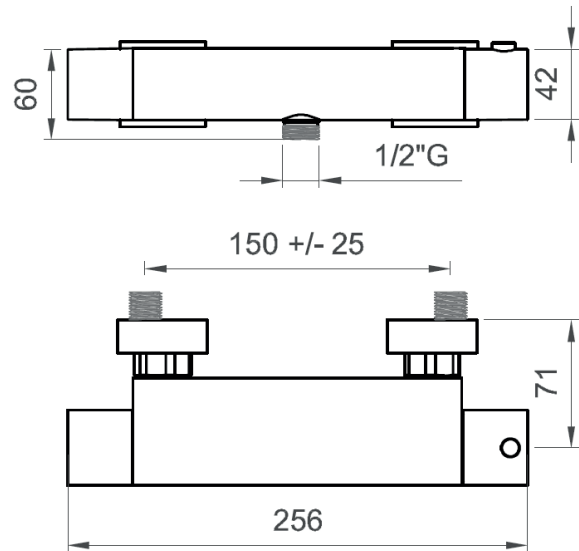

COLLEZIONE / COLLECTION

Termostatici

IMMAGINE PRODOTTO / PRODUCT IMAGE

DISEGNO TECNICO / TECHNICAL DRAWING

DESCRIZIONE / DESCRIPTION

Tipologia di prodotto / Product Type

Miscelatore esterno doccia termostatico con di bottone di sicurezza. Dotato di filtri e valvole di non ritorno. / Exposed thermostatic shower mixer with safety button. With filters and non-return valves.

Imballo e Peso / Packaging and Weight

170 x 410 x 80 mm - 3,2 kg