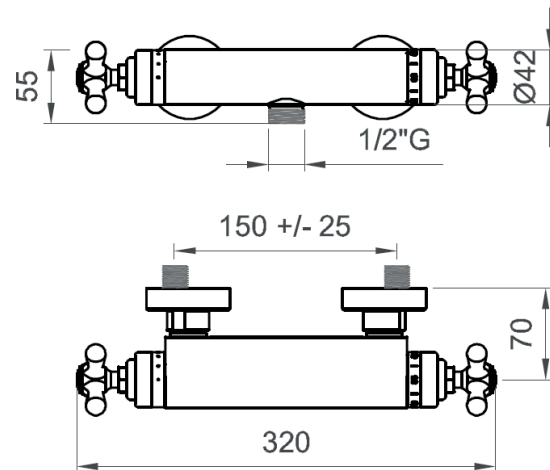

COLLEZIONE / COLLECTION

Termostatici

IMMAGINE PRODOTTO / PRODUCT IMAGE

DISEGNO TECNICO / TECHNICAL DRAWING

DESCRIZIONE / DESCRIPTION

Tipologia di prodotto / Product Type

Miscelatore esterno doccia termostatico con di bottone di sicurezza. Dotato di filtri e valvole di non ritorno / Exposed thermostatic shower mixer with safety button. With filters and non-return valves.

Attacchi / Connection

Eccentrici 1/2\"/>

NORMATIVA / LEGISLATION

UNI EN 1111:2017

ARTICOLO / ITEM

BT TRM C ES03

INFORMAZIONI/ INFORMATIONS

Materiale / Material

Imballo e Peso / Packaging and Weight

200x360x100mm - 3kg