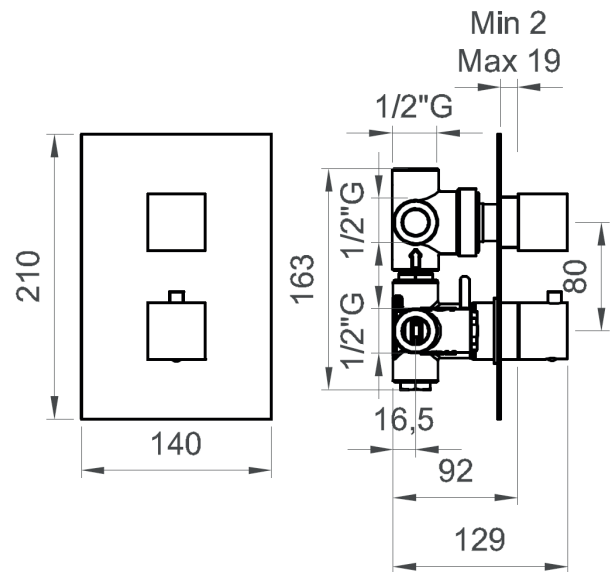

COLLEZIONE / COLLECTION

Termostatici

IMMAGINE PRODOTTO / PRODUCT IMAGE

DISEGNO TECNICO / TECHNICAL DRAWING

DESCRIZIONE / DESCRIPTION

Tipologia di prodotto / Product Type

Miscelatore termostatico da incasso a 3 vie con di bottone di sicurezza. / Concealed thermostatic 3-way mixer with safety button

Cartucce / Cartridges

Cartuccia termostatica Ø42mm e deviatore a dischi ceramici per apertura acqua, regolazione di flusso e selezione erogazione / Thermostatic cartridge Ø42mm and ceramic disc diverter for opening, flow regulation and output selection.

Imballo e Peso / Packaging and Weight

270x210x190 - 4kg