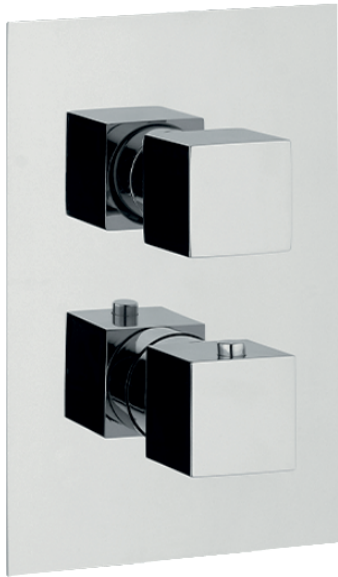

COLLEZIONE / COLLECTION

Termostatici

IMMAGINE PRODOTTO / PRODUCT IMAGE

DISEGNO TECNICO / TECHNICAL DRAWING

DESCRIZIONE / DESCRIPTION

Tipologia di prodotto / Product Type

Miscelatore termostatico da incasso a 3 vie con di bottone di sicurezza. / Concealed thermostatic 3-way mixer with safety button

Cartucce / Cartridges

Cartuccia termostatica Ø42mm e deviatore a dischi ceramici per apertura acqua, regolazione di flusso e selezione erogazione / Thermostatic cartridge Ø42mm and ceramic disc diverter for opening, flow regulation and output selection.

Compatibilità / Compatibility

Per soluzioni doccia dotata di tre punti di erogazione come ad esempio soffione principale, funzione cascata e doccia. Abbinabile alle serie Convivio e Italia-R / For shower solution with three water supply as shower head + waterfall function and shower hand. Pairing with Convivio and Italia-R series

NORMATIVA / LEGISLATION

UNI EN 1111:2017

ARTICOLO / ITEM

BT TRM C IN04

INFORMAZIONI/ INFORMATIONS

Materiale / Material

Ottone / Brass

Finitura / Finish