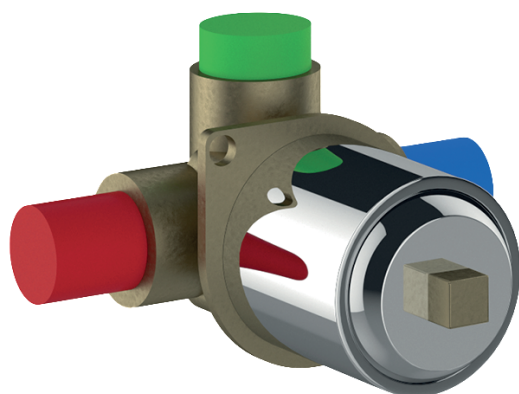

COLLEZIONE / COLLECTION

Incassi universali

IMMAGINE PRODOTTO / PRODUCT IMAGE