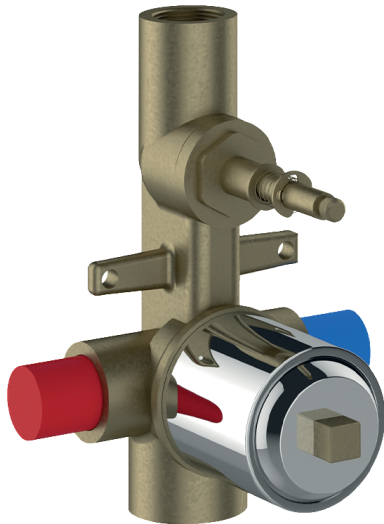

COLLEZIONE / COLLECTION

Incassi universali

IMMAGINE PRODOTTO / PRODUCT IMAGE

DISEGNO TECNICO / TECHNICAL DRAWING

DESCRIZIONE / DESCRIPTION

Tipologia di prodotto / Product Type

Corpo incasso doccia universale a due vie. Uscita principale in basso, uscita secondaria in alto. / Universal shower mixer concealed body, 2-way. Main exit on the bottom, secondary exit on the top.

Cartucce / Cartridges

Dischi in ceramica Ø 35 mm / Ceramic discs Ø 35 mm

Deviatore / Diverter

A molla, azionamento a pressione. Pressione minima 1,5 bar / Pressure activation, with spring. Minimum pressure 1,5 bar

Compatibilità / Compatibility

Per soluzioni doccia dotate di due punti di erogazione come ad esempio soffione principale e doccia. Abbinabile alla serie Convivio, Stilnovo, Versilia, Italia-R, Ecostyle e Blumar. / For shower solutions with two water supply as shower head and hand shower. Can be combined with Convivio, Stilnovo, Versilia, Italia-R, Ecostyle and Blumar.

ARTICOLO / ITEM

BT UNI C IN04

INFORMAZIONI/ INFORMATION

Materiale / Material

Ottone / Brass

Finitura / Finish

Cromo / Chrome

Portata / Flow rate