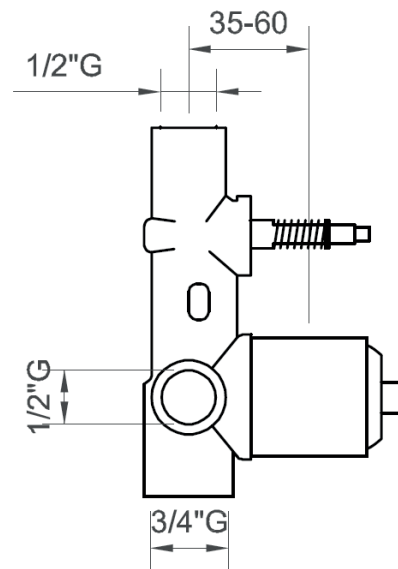

COLLEZIONE / COLLECTION

Incassi universali

IMMAGINE PRODOTTO / PRODUCT IMAGE

DISEGNO TECNICO / TECHNICAL DRAWING

DESCRIZIONE / DESCRIPTION

Tipologia di prodotto / Product Type

Corpo incasso doccia universale a due vie. Uscita principale in basso, uscita secondaria in alto. / Universal shower mixer concealed body, 2-way. Main exit on the bottom, secondary exit on the top.

Cartucce / Cartridges

Dischi in ceramica Ø 35 mm / Ceramic discs Ø 35 mm

Deviatore / Diverter

A molla, azionamento a pressione. Pressione minima 1,5 bar / Pressure activation, with spring. Minimum pressure 1,5 bar

ARTICOLO / ITEM

BT UNI C IN04

INFORMAZIONI/ INFORMATION

Materiale / Material

Ottone / Brass

Finitura / Finish

Cromo / Chrome

Portata / Flow rate

Uscita soffione / Shower head exit: 40 l/min

Uscita doccia / Hand shower exit: 25 l/min

Pressione di esercizio / Operating pressure

3 bar

Imballo e peso / Packaging and weight

150 x 160 x 70 mm - 1,1 kg