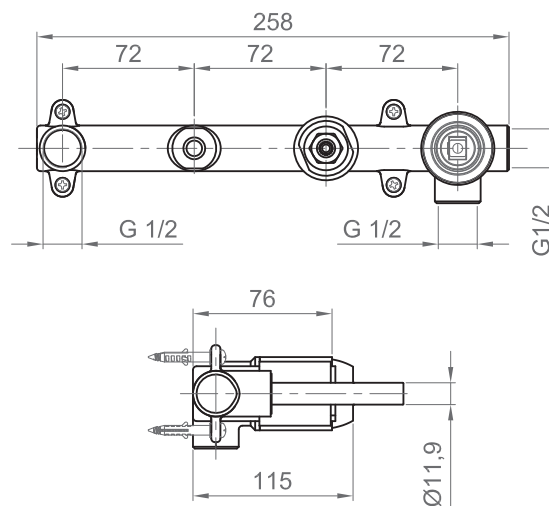

COLLEZIONE / COLLECTION

Incassi universali

IMMAGINE PRODOTTO / PRODUCT IMAGE

DISEGNO TECNICO / TECHNICAL DRAWING

DESCRIZIONE / DESCRIPTION

Tipologia di prodotto / Product Type

Corpo incasso vasca universale per miscelatore monocomando con deviatore, bocca e doccia.

Bath universal concealed body for mixer with diverter, spout and hand shower.

Cartucce / Cartridges

Dischi in ceramica Ø35mm / Ceramic discs Ø35mm

Deviatore / Diverter

A 2 vie con cartuccia a dischi ceramici / 2 ways with ceramic discs cartridge.

BT UNI C IN10

BT UNI K IN10

INFORMAZIONI / INFORMATION

Materiale / Material

Ottone / Brass

Dimensioni / Dimensions

Ingombro totale / Total size: 258 x 56.5 x 115 mm

Imballo / Packaging: 400 x 160 x 70 mm

Peso / Weight

1,6 kg

Finitura / Finishing

C = Cromo / Chrome

K = Nero opaco / Matt black