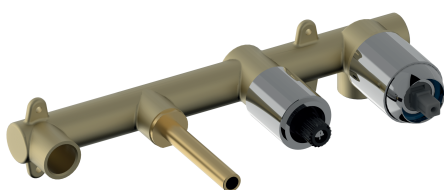

COLLEZIONE / COLLECTION

Incassi universali

IMMAGINE PRODOTTO / PRODUCT IMAGE

DISEGNO TECNICO / TECHNICAL DRAWING

DESCRIZIONE / DESCRIPTION

Tipologia di prodotto / Product Type

Corpo incasso vasca universale per miscelatore monocomando con deviatore, bocca e doccia.

Bath universal concealed body for mixer with diverter, spout and hand shower.

Cartucce / Cartridges

Dischi in ceramica Ø35mm / Ceramic discs Ø35mm

Deviatore / Diverter

A 2 vie con cartuccia a dischi ceramici / 2 ways with ceramic discs cartridge.

Compatibilità / Compatibility

Finitura cromata: compatibile con set esterni delle serie Convivio, Stilnovo, Versilia, Italia R e Viktor.

Finitura nera: compatibile con set esterni delle serie Versilia nero e Italia R nero.

BT UNI C IN10

BT UNI K IN10

INFORMAZIONI / INFORMATION

Materiale / Material

Ottone / Brass

Dimensioni / Dimensions

Ingombro totale / Total size: 258 x 56.5 x 115 mm

Imballo / Packaging: 400 x 160 x 70 mm