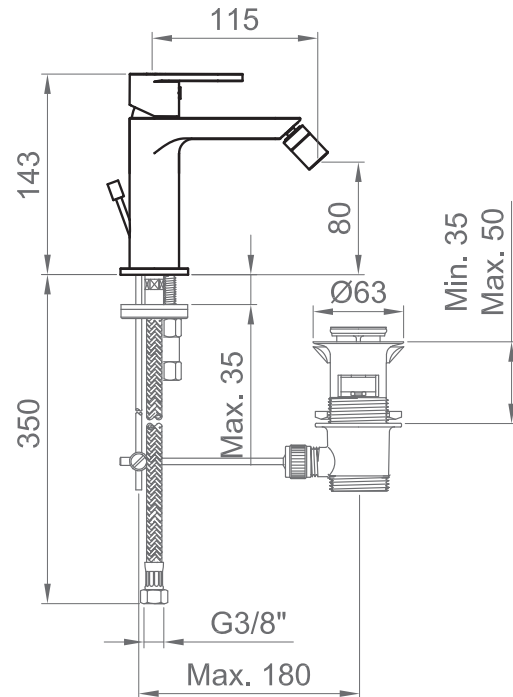

DISEGNO TECNICO / TECHNICAL DRAWING

ARTICOLO / ARTICLES

BT VER C BI01

INFORMAZIONI / INFORMATION

Materiale / Material

Ottone / Brass

Finitura / Finish

Cromo / Chrome

Imballo e Peso / Packaging and Weight

415 x 165 x 80 mm - 1,4 kg