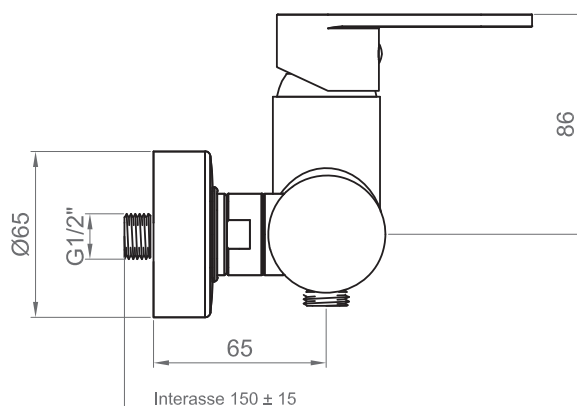

COLLEZIONE / COLLECTION

Versilia

IMMAGINE PRODOTTO / PRODUCT IMAGE

DISEGNO TECNICO / TECHNICAL DRAWING

DESCRIZIONE / DESCRIPTION

Tipologia di prodotto / Product type

Miscelatore esterno doccia con attacco da G1/2". /
Exposed shower mixer with G1/2" connection.

Cartuccia / Cartridge

Dischi in ceramica Ø35 mm. / Ceramic discs Ø35 mm.

Attacchi / Connections

Eccentrici G1/2" / Eccentric G1/2"

ARTICOLO / ITEM

BT VER C DO04

INFORMAZIONI / INFORMATION

Materiale / Material

Ottone / Brass

Finitura / Finish

Cromo / Chrome

Imballo e Peso / Packaging and Weight

255 x 145 x 175 mm - 2,6 kg