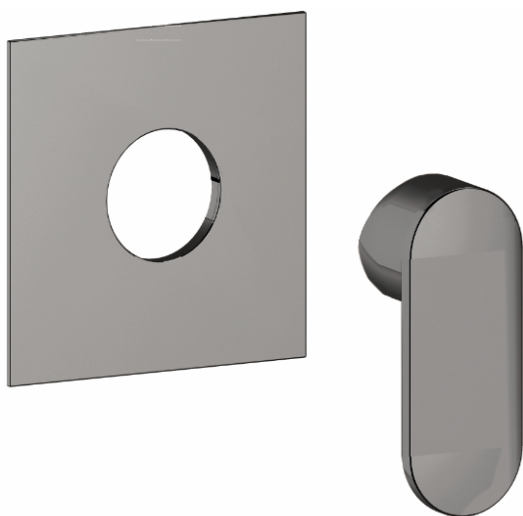

COLLEZIONE / COLLECTION

Versilia

IMMAGINE PRODOTTO / PRODUCT IMAGE