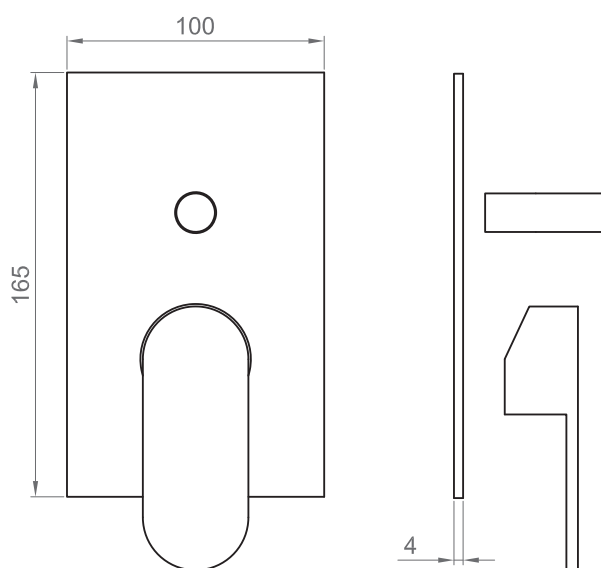

COLLEZIONE / COLLECTION

Versilia

IMMAGINE PRODOTTO / PRODUCT IMAGE

DISEGNO TECNICO / TECHNICAL DRAWING

DESCRIZIONE / DESCRIPTION

Tipologia di prodotto / Product type

Set esterno per incasso doccia UNIVERSALE 2 vie:
pastra quadra + leva. /
External set for UNIVERSAL concealed 2-way shower:
square plate + handle.

Compatibilità / Compatibility

BT UNI C IN04

ARTICOLO / ITEM

BT VER C IN04

INFORMAZIONI / INFORMATION

Materiale / Material

Ottone / Brass

Finitura / Finish

Cromo / Chrome

Imballo e Peso / Packaging and Weight

240 x 150 x 70 mm