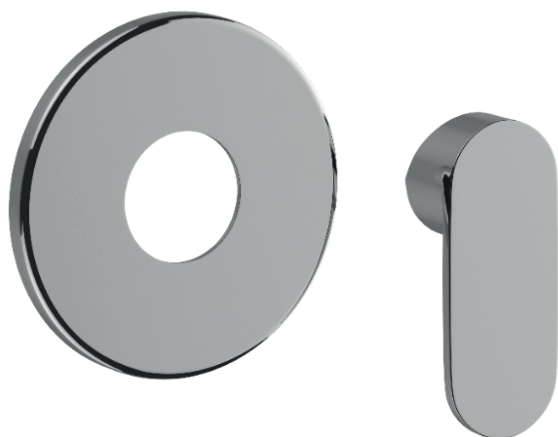

COLLEZIONE / COLLECTION

Versilia

IMMAGINE PRODOTTO / PRODUCT IMAGE