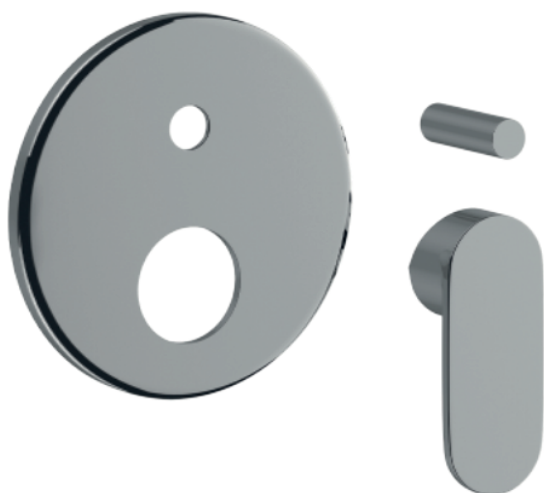

COLLEZIONE / COLLECTION

Versilia

IMMAGINE PRODOTTO / PRODUCT IMAGE

DISEGNO TECNICO / TECHNICAL DRAWING

DESCRIZIONE / DESCRIPTION

Tipologia di prodotto / Product type

Set esterno per incasso doccia UNIVERSALE 2 vie:
piastra tonda + leva. /
External set for UNIVERSAL concealed 2-way shower:
round plate + handle.

Compatibilità / Compatibility

BT UNI C IN04

ARTICOLO / ITEM

BT VER C IN06

INFORMAZIONI / INFORMATION

Materiale / Material

Ottone / Brass

Finitura / Finish

Cromo / Chrome

Imballo e Peso / Packaging and Weight

160 x 140 x 70 mm - 0,5 kg