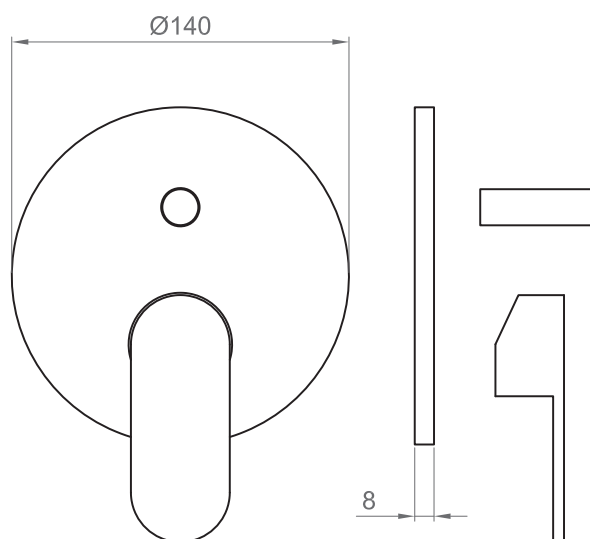

COLLEZIONE / COLLECTION

Versilia

IMMAGINE PRODOTTO / PRODUCT IMAGE

DISEGNO TECNICO / TECHNICAL DRAWING

DESCRIZIONE / DESCRIPTION

Tipologia di prodotto / Product type

Set esterno per incasso doccia UNIVERSALE 2 vie:
piastra tonda + leva. /
External set for UNIVERSAL concealed 2-way shower:
round plate + handle.

Compatibilità / Compatibility

BT UNI C IN04

ARTICOLO / ITEM

BT VER C IN06

INFORMAZIONI / INFORMATION

Materiale / Material

Ottone / Brass

Finitura / Finish

Cromo / Chrome

Imballo e Peso / Packaging and Weight

160 x 140 x 70 mm - 0,5 kg