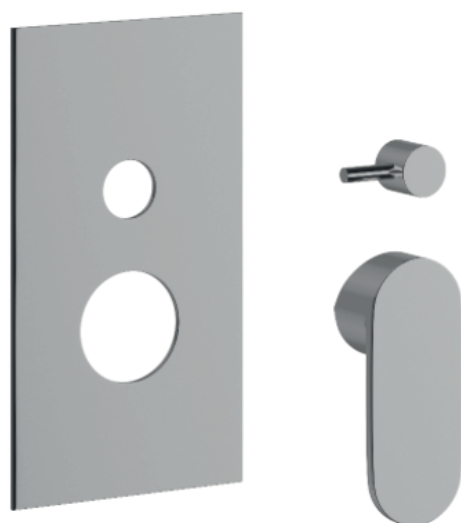

COLLEZIONE / COLLECTION

Versilia

IMMAGINE PRODOTTO / PRODUCT IMAGE

DISEGNO TECNICO / TECHNICAL DRAWING

DESCRIZIONE / DESCRIPTION

Tipologia di prodotto / Product type

Set esterno per incasso doccia UNIVERSALE 3 vie:
pastra + leve. /
External set for UNIVERSAL concealed 3-way shower:
plate + handle.

Compatibilità / Compatibility

BT UNI C IN06

ARTICOLO / ITEM

BT VER C IN07

INFORMAZIONI / INFORMATION

Materiale / Material

Ottone / Brass

Finitura / Finish

Cromo / Chrome

Imballo e Peso / Packaging and Weight

250 x 150 x 70 mm - 1 kg