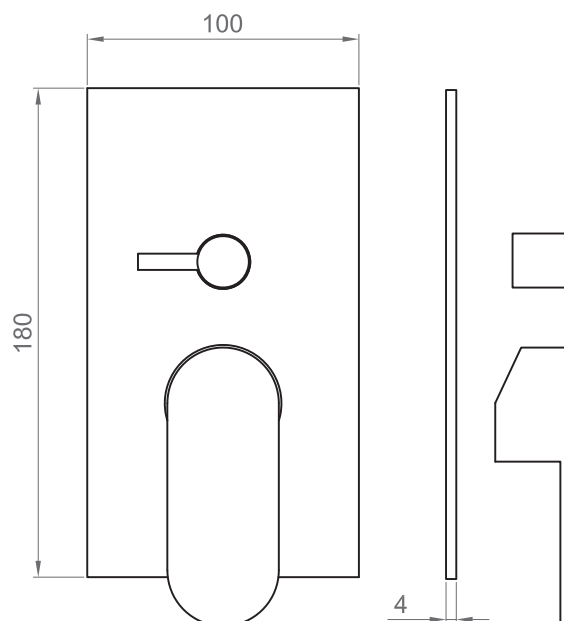

COLLEZIONE / COLLECTION

Versilia

IMMAGINE PRODOTTO / PRODUCT IMAGE

DISEGNO TECNICO / TECHNICAL DRAWING

DESCRIZIONE / DESCRIPTION

Tipologia di prodotto / Product type

Set esterno per incasso doccia UNIVERSALE 3 vie:
pastra + leve. /
External set for UNIVERSAL concealed 3-way shower:
plate + handle.

Compatibilità / Compatibility

BT UNI C IN06

ARTICOLO / ITEM

BT VER C IN07

INFORMAZIONI / INFORMATION

Materiale / Material

Ottone / Brass

Finitura / Finish

Cromo / Chrome

Imballo e Peso / Packaging and Weight

250 x 150 x 70 mm - 1 kg