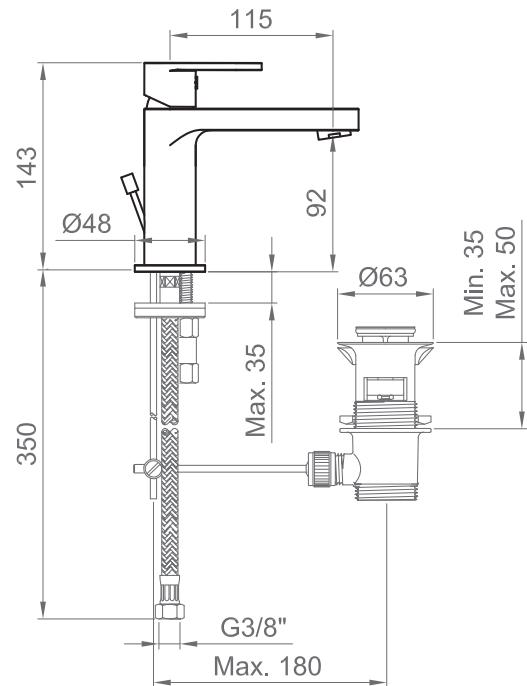

COLLEZIONE / COLLECTION

Versilia

IMMAGINE PRODOTTO / PRODUCT IMAGE

DISEGNO TECNICO / TECHNICAL DRAWING

DESCRIZIONE / DESCRIPTION

Tipologia di prodotto / Product type

Miscelatore lavabo con scarico. / Basin mixer with drain.

Cartuccia / Cartridge

Dischi in ceramica Ø25 mm. / Ceramic discs Ø25 mm.

Compatibilità / Compatibility

Lavabo con foro Ø35 mm e spessore max 35 mm. / Wash basin with hole Ø35 mm and max width 35 mm.

Attacchi / Connections

G3/8"

Scarico / Drain

Scarico a salterello 1" 1/4 compreso. / 1" 1/4 pop-up waste included.

ARTICOLO / ITEM

BT VER C LA01

INFORMAZIONI / INFORMATION

Materiale / Material

Ottone / Brass

Finitura / Finish

Cromo / Chrome

Imballo e Peso / Packaging and Weight

410 x 165 x 80 mm - 1,4 kg