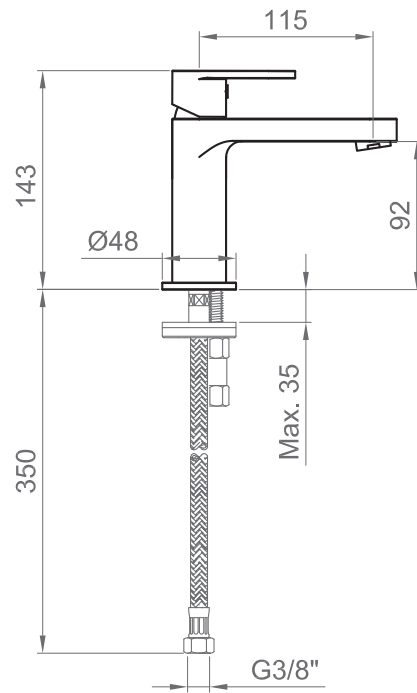

### DESCRIZIONE / DESCRIPTION

**Tipologia di prodotto / Product type**

Miscelatore lavabo senza scarico. /  
Basin mixer without drain.

**Cartuccia / Cartridge**

Dischi in ceramica Ø25 mm. / Ceramic discs Ø25 mm.

**Compatibilità / Compatibility**

lavabo con foro Ø35 mm e spessore max 35 mm. /  
Wash basin with hole Ø35 mm and max width 35 mm.

**Attacchi / Connections**

G3/8"

**Scarico / Drain**

Non incluso nell'articolo. / Not included in this item.

### INFORMAZIONI / INFORMATION

**Materiale / Material**

Ottone / Brass

**Finitura / Finish**

Cromo / Chrome

**Imballo e Peso / Packaging and Weight**

410 x 165 x 80 mm