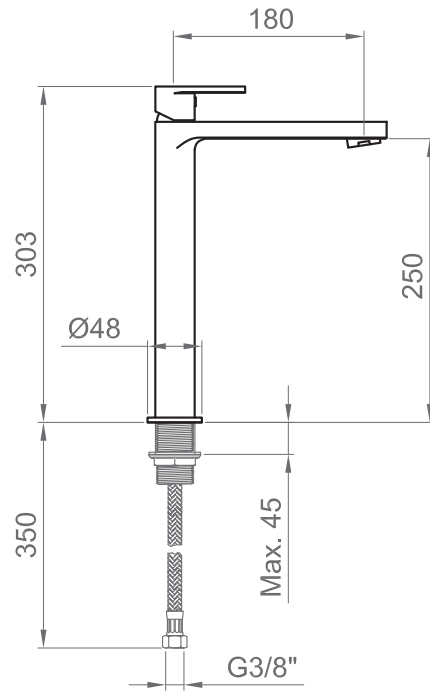

COLLEZIONE / COLLECTION

Versilia

IMMAGINE PRODOTTO / PRODUCT IMAGE

DISEGNO TECNICO / TECHNICAL DRAWING

DESCRIZIONE / DESCRIPTION

Tipologia di prodotto / Product type

Miscelatore lavabo medio senza scarico. / Basin mixer with high spout, no drain.

Cartuccia / Cartridge

Dischi in ceramica Ø25 mm. / Ceramic discs Ø25 mm.

Compatibilità / Compatibility

Lavabo con foro Ø35 mm e spessore max 45 mm. / Wash basin with hole Ø35 mm and max width 45 mm.

Attacchi / Connections

G3/8"

Scarico / Drain

Non incluso nell'articolo. / Not included in this item.

ARTICOLO / ITEM

BT VER C LA03

INFORMAZIONI / INFORMATION

Materiale / Material

Ottone / Brass

Finitura / Finish

Cromo / Chrome

Imballo e Peso / Packaging and Weight

453 x 265 x 85 mm - 1,9 kg