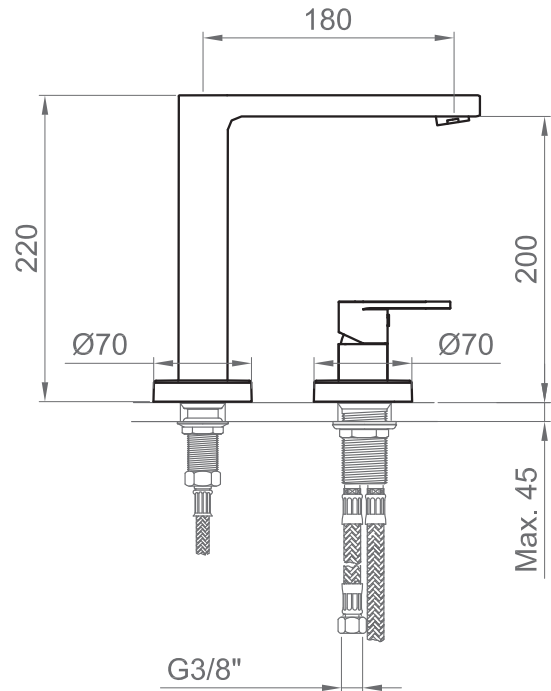

COLLEZIONE / COLLECTION

Versilia

IMMAGINE PRODOTTO / PRODUCT IMAGE

DISEGNO TECNICO / TECHNICAL DRAWING

DESCRIZIONE / DESCRIPTION

Tipologia di prodotto / Product type

Miscelatore bordo lavabo con bocca di erogazione. / Deck-mounted basin mixer with spout.

Cartuccia / Cartridge

Dischi in ceramica Ø25 mm. / Ceramic discs Ø25 mm.

Compatibilità / Compatibility

Lavabo con foro Ø35 mm e spessore max 45 mm. / Wash basin with hole Ø35 mm and max width 45 mm.

Attacchi / Connections

G3/8"

Scarico / Drain

Non incluso nell'articolo. / Not included in this item.

ARTICOLO / ITEM

BT VER C LA04

INFORMAZIONI / INFORMATION

Materiale / Material

Ottone / Brass

Finitura / Finish

Cromo / Chrome

Imballo e Peso / Packaging and Weight

453 x 265 x 85 mm - 1,9 kg