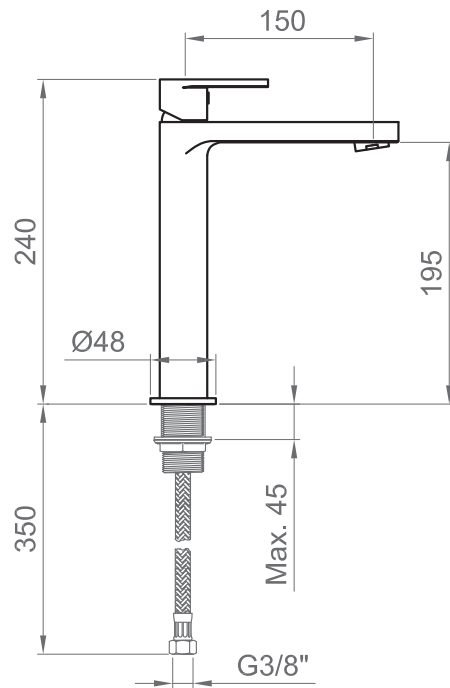

COLLEZIONE / COLLECTION

Versilia

IMMAGINE PRODOTTO / PRODUCT IMAGE

DISEGNO TECNICO / TECHNICAL DRAWING

DESCRIZIONE / DESCRIPTION

Tipologia di prodotto / Product type

Miscelatore lavabo medio senza scarico. / Basin mixer with medium spout, no drain.

Cartuccia / Cartridge

Dischi in ceramica Ø25 mm. / Ceramic discs Ø25 mm.

Compatibilità / Compatibility

Lavabo con foro Ø35 mm e spessore max 45 mm. / Wash basin with hole Ø35 mm and max width 45 mm.

Attacchi / Connections

G3/8"

Scarico / Drain

Non incluso nell'articolo. / Not included in this item.

ARTICOLO / ITEM

BT VER C LA08

INFORMAZIONI / INFORMATION

Materiale / Material

Ottone / Brass

Finitura / Finish

Cromo / Chrome

Imballo e Peso / Packaging and Weight

450 x 265 x 90 mm - 1,9 kg