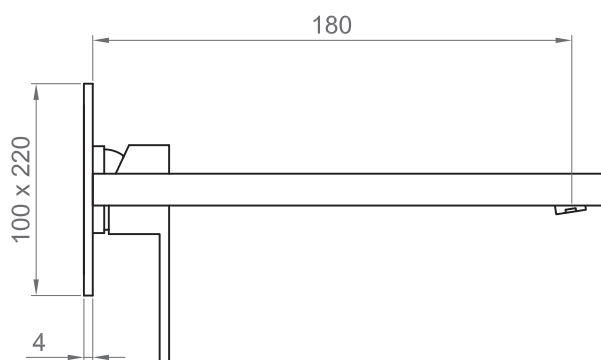

COLLEZIONE / COLLECTION

Versilia

IMMAGINE PRODOTTO / PRODUCT IMAGE

DISEGNO TECNICO / TECHNICAL DRAWING

DESCRIZIONE / DESCRIPTION

Tipologia di prodotto / Product type

Set esterno per miscelatore lavabo a parete:
piastra unica + bocca 180 mm + leva. /
External set for wall-mounted basin mixer:
single plate + 180 mm spout + handle.

Compatibilità / Compatibility

BT UNI C IN05

ARTICOLO / ITEM

BT VER C LA11

INFORMAZIONI / INFORMATION

Materiale / Material

Ottone / Brass

Finitura / Finish

Cromo / Chrome

Imballo e Peso / Packaging and Weight

280 x 145 x 165 mm - 2 kg