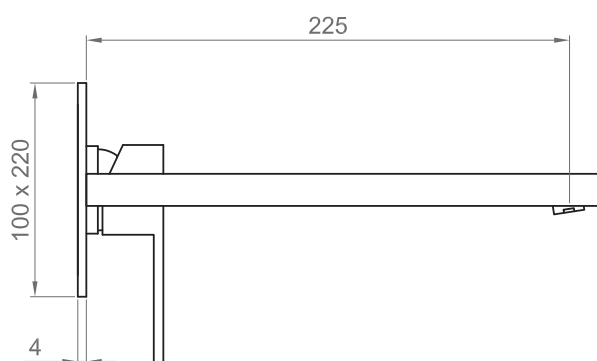

### DESCRIZIONE / DESCRIPTION

**Tipologia di prodotto / Product type**

Set esterno per miscelatore lavabo a parete:  
piastra unica + bocca 225 mm + leva. /  
External set for wall-mounted basin mixer:  
single plate + 225 mm spout + handle.

### INFORMAZIONI / INFORMATION

**Materiale / Material**

Ottone / Brass

**Finitura / Finish**

Cromo / Chrome

**Imballo e Peso / Packaging and Weight**

280 x 145 x 165 mm - 2 kg