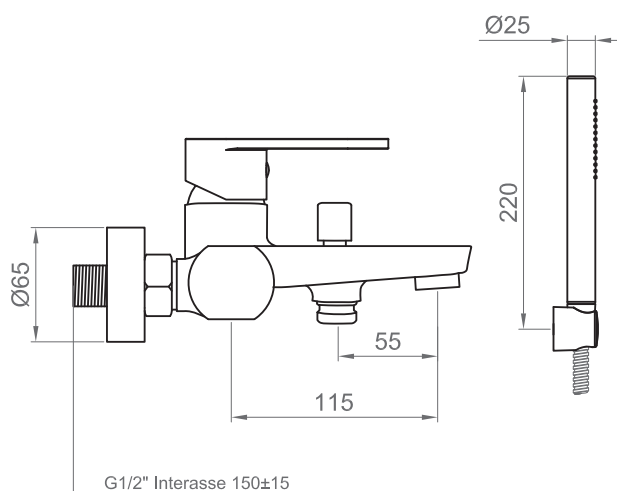

COLLEZIONE / COLLECTIONS

Versilia

IMMAGINE PRODOTTO / PRODUCT IMAGE

DISEGNO TECNICO / TECHNICAL DRAWING

DESCRIZIONE / DESCRIPTION

Tipologia di prodotto / Product type

Miscelatore esterno vasca con dotazione. /
Exposed bath mixer with shower kit.

Cartuccia / Cartridge

Dischi in ceramica Ø35 mm. / Ceramic discs Ø35 mm.

Attacchi / Connections

Eccentrici G1/2" / Eccentric G1/2"

ARTICOLO / ITEM

BT VER C VA02

INFORMAZIONI / INFORMATION

Materiale / Material

Ottone / Brass

Finitura / Finish

Cromo / Chrome

Imballo e Peso / Packaging and Weight

280 x 145 x 165 mm - 1,4 kg