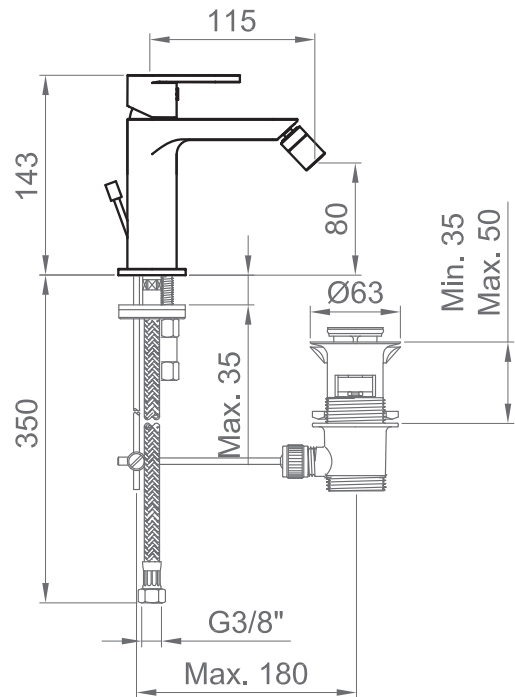

COLLEZIONE / COLLECTION

Versilia nero

IMMAGINE PRODOTTO / PRODUCT IMAGES

DISEGNO TECNICO / TECHNICAL DRAWING

DESCRIZIONE / DESCRIPTION

Tipologia di prodotto / Product type

Miscelatore bidet con scarico, aeratore orientabile. / Bidet mixer with drain and swivelling aerator.

Cartuccia / Cartridge

Dischi in ceramica $\text{Ø}25$ mm. / Ceramic discs $\text{Ø}25$ mm.

Compatibilità / Compatibility

Bidet con foro $\text{Ø}35$ mm e spessore max. 35 mm. / Bidet with hole $\text{Ø}35$ mm and max. width 35 mm.

Attacchi / Connections

G3/8"

Scarico / Drain

Scarico a salterello 1" 1/4 compreso. / 1" 1/4 pop-up waste included.

ARTICOLO / ITEM

BT VER K BI01

INFORMAZIONI / INFORMATION

Materiale / Material

Ottone / Brass

Finitura / Finish

Nero opaco / Matt black

Imballo e Peso / Packaging and Weight

410x165x75 - 1,5 kg