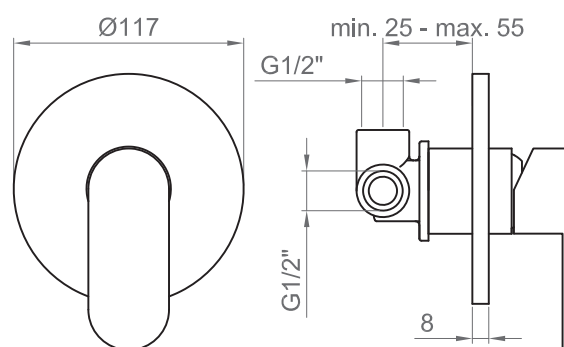

COLLEZIONE / COLLECTION

Versilia nero

IMMAGINE PRODOTTO / PRODUCT IMAGE

DISEGNO TECNICO / TECHNICAL DRAWING

INFORMAZIONI / INFORMATION

Tipologia di prodotto / Product type

Miscelatore incasso doccia, 1 via. / Concealed 1-way shower mix.

Cartuccia / Cartridge

Dischi in ceramica Ø35 mm. / Ceramic discs Ø35 mm.

Attacchi / Connection

G1/2"

ARTICOLO / ITEM

BT VER K IN05

INFORMAZIONI / INFORMATION

Materiale / Material

Ottone / Brass

Finitura / Finish

Nero opaco / Matt black

Imballo e Peso / Packaging and Weight

160x160x140 - 0,9 kg