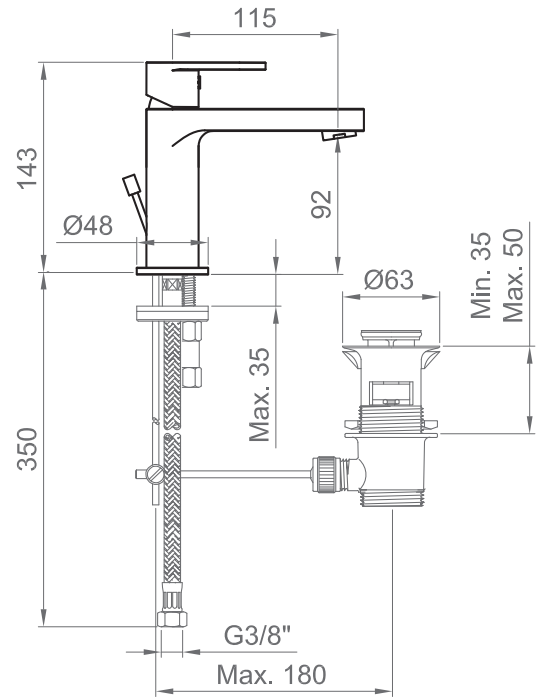

DISEGNO TECNICO / TECHNICAL DRAWING

DESCRIZIONE / DESCRIPTION

Tipologia di prodotto / Product type

Miscelatore lavabo con scarico. / Basin mixer with drain.

Cartuccia / Cartridge

Dischi in ceramica Ø25 mm. / Ceramic discs Ø25mm.

Compatibilità / Compatibility

Lavabo con foro Ø35 mm e spessore max. 35 mm. / Wash basin with hole Ø35 mm and max. width 35 mm.

Attacchi / Connections

G3/8"

Scarico / Drain

Scarico a salterello 1" 1/4 compreso. / 1" 1/4 pop-up waste included.

ARTICOLO / ITEMS

BT VER K LA01

INFORMAZIONI / INFORMATION

Materiale / Material

Ottone / Brass

Finitura / Finish

Nero opaco / Matt black

Imballo e Peso / Packaging and Weight

410x165x70 - 1.4 kg