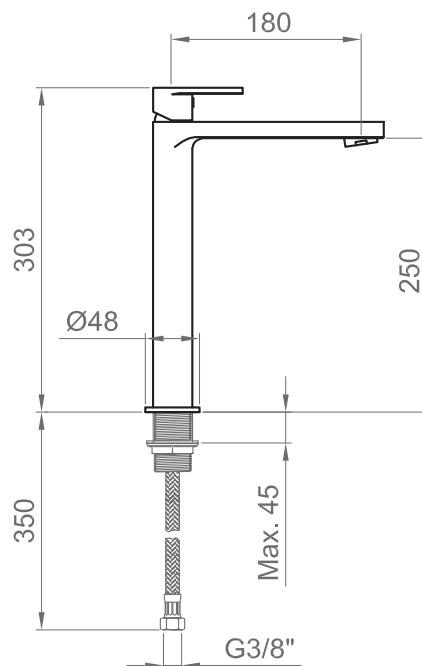

COLLEZIONE / COLLECTION

Versilia nero

IMMAGINE PRODOTTO / PRODUCT IMAGE

DISEGNO TECNICO / TECHNICAL DRAWING

INFORMAZIONI / INFORMATION

Tipologia di prodotto / Product type

Miscelatore lavabo medio senza scarico. / Basin mixer with high spout, no drain.

Cartuccia / Cartridge

Dischi in ceramica Ø25 mm. / Ceramic discs Ø25 mm.

Compatibilità / Compatibility

Lavabo con foro Ø35 mm e spessore max. 45 mm. / Wash basin with hole Ø35 mm and max. width 45 mm.

Attacchi / Connections

G3/8"

Scarico / Drain

Non incluso nell'articolo. / Not included in this item.

ARTICOLO / ITEM

BT VER K LA03

INFORMAZIONI / INFORMATION

Materiale / Material

Ottone / Brass

Finitura / Finish

Nero opaco / Matt black

Imballo e Peso / Packaging and Weight

450x230x80 - 2 kg