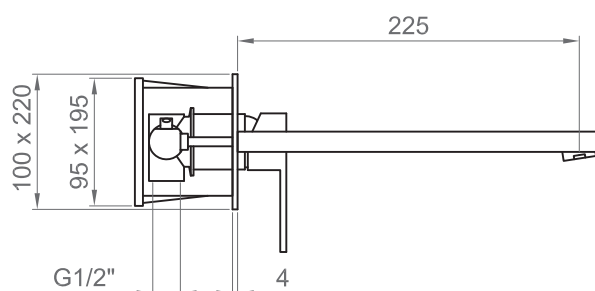

COLLEZIONE / COLLECTION

Versilia nero

IMMAGINE PRODOTTO / PRODUCT IMAGE

DISEGNO TECNICO / TECHNICAL DRAWING

DESCRIZIONE / DESCRIPTION

Tipologia di prodotto / Product type

Miscelatore lavabo a parete compreso di box incasso, bocca 225 mm. /

Wall-mounter basin mixer complete with concealed box, 225 mm spout.

Cartuccia / Cartridge

Dischi in ceramica Ø35 mm. / Ceramic discs Ø35 mm.

Attacchi / Connections

G1/2"

ARTICOLO / ITEM

BT VER K LA12

INFORMAZIONI / INFORMATION

Materiale / Material

Ottone / Brass

Finitura / Finish

Nero opaco / Matt black

Imballo e Peso / Packaging and Weight

280x145x165 - 2,8 kg