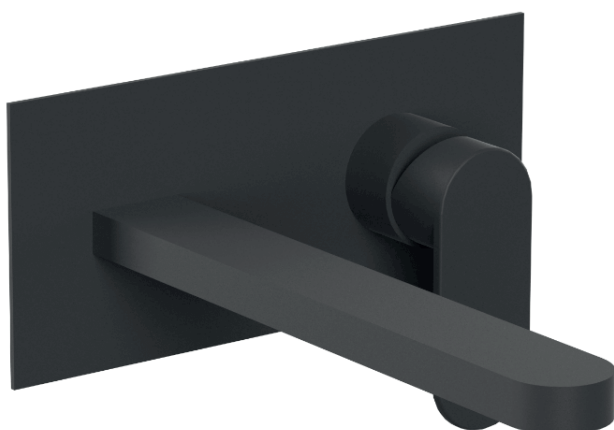

COLLEZIONE / COLLECTION

Versilia nero

IMMAGINE PRODOTTO / PRODUCT IMAGE

DISEGNO TECNICO / TECHNICAL DRAWING

DESCRIZIONE / DESCRIPTION

Tipologia di prodotto / Product type

Miscelatore lavabo a parete compreso di box incasso, bocca 225 mm. /

Wall-mounter basin mixer complete with concealed box, 225 mm spout.

Cartuccia / Cartridge

Dischi in ceramica Ø35 mm. / Ceramic discs Ø35 mm.

Attacchi / Connections

G1/2"

ARTICOLO / ITEM

BT VER K LA12

INFORMAZIONI / INFORMATION

Materiale / Material

Ottone / Brass

Finitura / Finish

Nero opaco / Matt black

Imballo e Peso / Packaging and Weight

280x145x165 - 2,8 kg