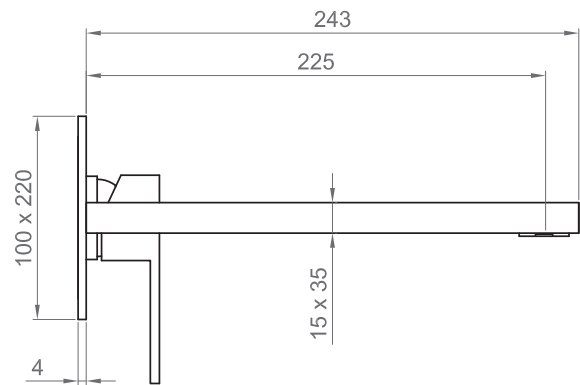

DISEGNO TECNICO / TECHNICAL DRAWING

DESCRIZIONE / DESCRIPTION

Tipologia di prodotto / Product type

Set esterno per miscelatore lavabo a parete costituito da una piastra rettangolare 100x220 mm, bocca lunga 225 mm e leva. / External set for wall-mounted basin mixer, composed by one rectangular plate 100x220 mm, 225 mm long spout and handle.

Compatibilità / Compatibility

Da utilizzare in abbinamento ai seguenti corpi ad incasso universali con o senza box: / To be used in combination with following universal concealed bodies with or without:

BT UNI C IN05 - cromo senza box / chrome without box
BT UNI K IN05 - nero opaco senza box / matt black without box
BT UNI C IN14 - cromo con box / chrome with box
BT UNI K IN14 - nero opaco con box / matt black with box

Corpi ad incasso non sono inclusi nell'articolo. / Concealed bodies are not included in the article.

ARTICOLO / ITEM

BT VER C LA12
BT VER K LA14

INFORMAZIONI / INFORMATION

Materiale / Material

Ottone / Brass

Finitura / Finish

C = Cromo / Chrome
K = Nero opaco / Matt black

Imballo e Peso / Packaging and Weight

280x145x165 mm - 2 kg