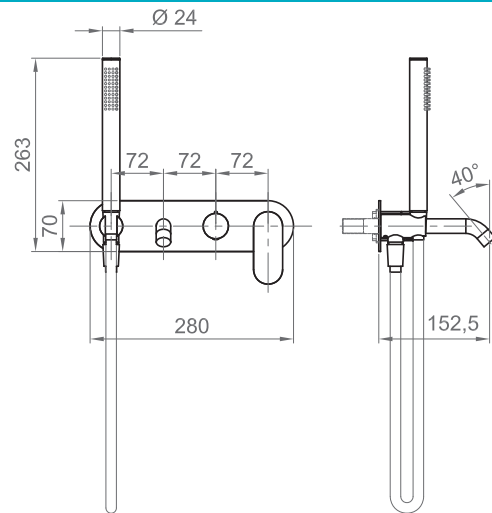

COLLEZIONE / COLLECTION

Versilia

IMMAGINE PRODOTTO / PRODUCT IMAGE

DISEGNO TECNICO / TECHNICAL DRAWING

DESCRIZIONE / DESCRIPTION

Tipologia di prodotto / Product Type

Set esterno per miscelatore monocomando con deviatore, bocca vasca e set doccia. /

External set for mixer with diverter, bath spout and handset shower.

Compatibilità / Compatibility

Da utilizzare in abbinamento al corpo incasso vasca universale BT UNI C IN10 (finitura cromata) e BT UNI K IN10 (finitura nera). /

To be used in combination with bath universal concealed body BT UNI C IN10 (chrome finish) and BT UNI K IN10 (black finish).

ARTICOLO / ITEM

BT VER C VA08

BT VER K VA08

INFORMAZIONI / INFORMATION

Materiale / Material

Ottone / Brass

Dimensioni / Dimensions

Ingombro totale / Total size: 280 x 312 x 153 mm

Imballo / Packaging: 405 x 215 x 75 mm

Peso / Weight

2,8 kg

Finitura / Finishing

C = Cromo / Chrome