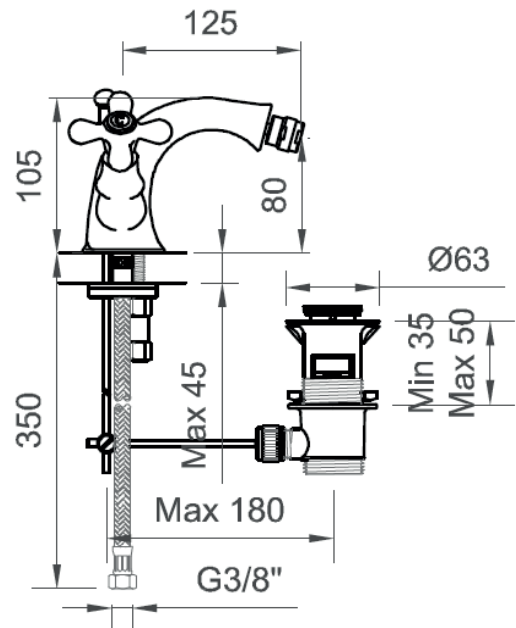

DISEGNO TECNICO / TECHNICAL DRAWING

DESCRIZIONE / DESCRIPTION

Tipologia di prodotto / Product type

Monoforo bidet con scarico. /
Single-hole bidet tap with drain.

Vitone tradizionale chiusura graduale. /
Traditional headworks, progressive closure.

Compatibilità / Compatibility

Lavello con foro Ø35 mm e spessore max. 45 mm. /
Sink with hole Ø35 mm and max. width 45 mm.

Attacchi / Connections

Attacchi G3/8" /
Connections G3/8"

Scarico / Drain

Scarico a saltarello 1" 1/4 incluso. /
1" 1/4 pop-up waste included.

ARTICOLO / ITEM

BT VIA C BI01

INFORMAZIONI / INFORMATION

Materiale / Material

Ottone / Brass

Finitura / Finish

Cromo / Chrome

Imballo e Peso / Packaging and Weight

440x235x115 - 2,4 kg