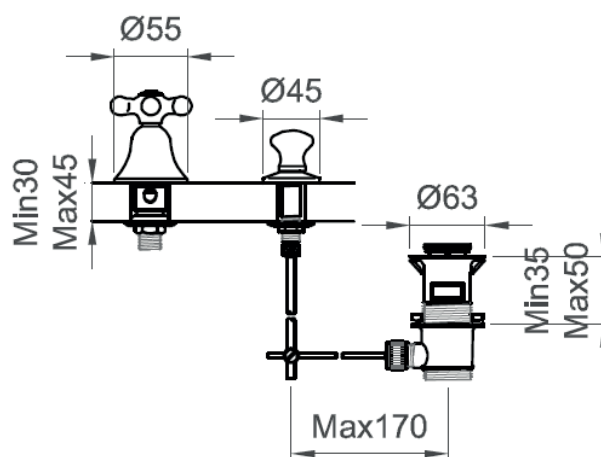

COLLEZIONE / COLLECTION

Viareggio

IMMAGINE PRODOTTO / PRODUCT IMAGE

DISEGNO TECNICO / TECHNICAL DRAWING

DESCRIZIONE / DESCRIPTION

Tipologia di prodotto / Product type

Batteria bidet senza bocca di erogazione con scarico /
Deck-mounted bidet tap without spout and with drain

Vitone tradizionale chiusura graduale /
Traditional headworks, progressive closure

Compatibilità / Compatibility

Bidet con foro Ø35 mm /
Bidet with hole Ø35 mm

Attacchi / Connections

Attacchi 3/8" G / Connections 3/8" G

Scarico / Drain

Scarico a saltarello 1" 1/4 incluso /
1" 1/4 pop-up waste included

ARTICOLO / ITEM

BT VIA C BI05

INFORMAZIONI / INFORMATION

Materiale / Material

Ottone / Brass

Finitura / Finish

Cromo / Chrome

Imballo e Peso / Packaging and Weight

410 x 160 x 75 - 2 Kg