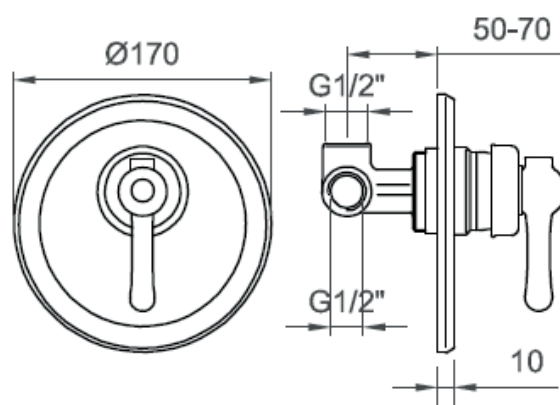

COLLEZIONE / COLLECTION

Viareggio

IMMAGINE PRODOTTO / PRODUCT IMAGE

DISEGNO TECNICO / TECHNICAL DRAWING

DESCRIZIONE / DESCRIPTION

Tipologia di prodotto / Product type

Miscelatore incasso doccia, 1via /
Concealed 1-way shower mixer

Cartuccia / Cartridge

Dischi in ceramica Ø40 mm / Ceramic discs Ø40

Attacchi / Connections

1/2" G

ARTICOLO / ITEM

BT VIA C DO01

INFORMAZIONI / INFORMATION

Materiale / Material

Ottone / Brass

Finitura / Finish

Cromo / Chrome

Imballo e Peso / Packaging and Weight

160 x 160 x 140 - 1,4 Kg