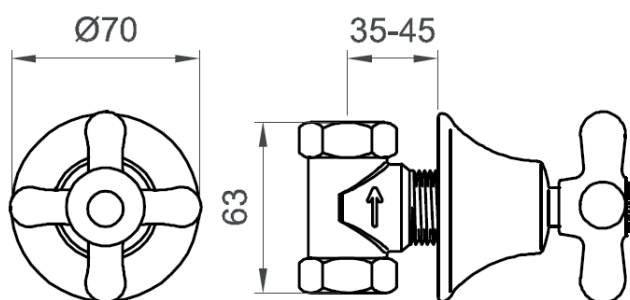

COLLEZIONE / COLLECTION

Viareggio

IMMAGINE PRODOTTO / PRODUCT IMAGE

DISEGNO TECNICO / TECHNICAL DRAWING

DESCRIZIONE / DESCRIPTION

Tipologia di prodotto / Product type

Coppia rubinetti da incasso caldo / freddo /
Concealed mixers (pair) hot / cold

Vitone tradizionale chiusura graduale /
Traditional headworks, progressive closure

Attacchi / Connections

1/2" G

ARTICOLO / ITEM

BT VIA C DO04

INFORMAZIONI / INFORMATION

Materiale / Material

Ottone / Brass

Finitura / Finish

Cromo / Chrome

Imballo e Peso / Packaging and Weight

245 x 150 x 75 - 2 Kg