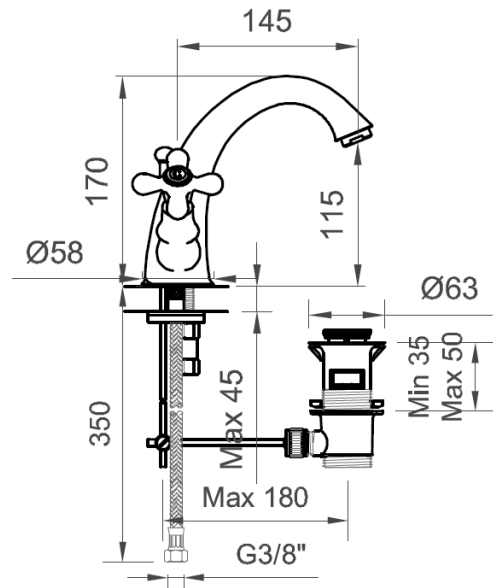

COLLEZIONE / COLLECTION

Viareggio

IMMAGINE PRODOTTO / PRODUCT IMAGE

DISEGNO TECNICO / TECHNICAL DRAWING

DESCRIZIONE / DESCRIPTION

Tipologia di prodotto / Product type

Monoforo lavabo con scarico /
Single-hole basin tap with drain

Vitone tradizionale chiusura graduale /
Traditional headworks, progressive closure

Compatibilità / Compatibility

Lavabo con foro Ø 35 mm /
Wash basin with hole Ø 35 mm

Attacchi / Connections

3/8"G

Scarico / Drain

Scarico a saltarello 1" 1/4 incluso /
1" 1/4 pop-up waste included

ARTICOLO / ITEM

BT VIA C LA02

INFORMAZIONI / INFORMATION

Materiale / Material

Ottone / Brass

Finitura / Finish

Cromo / Chrome

Imballo e Peso / Packaging and Weight

430 x 235 x 115 - 2.8 Kg