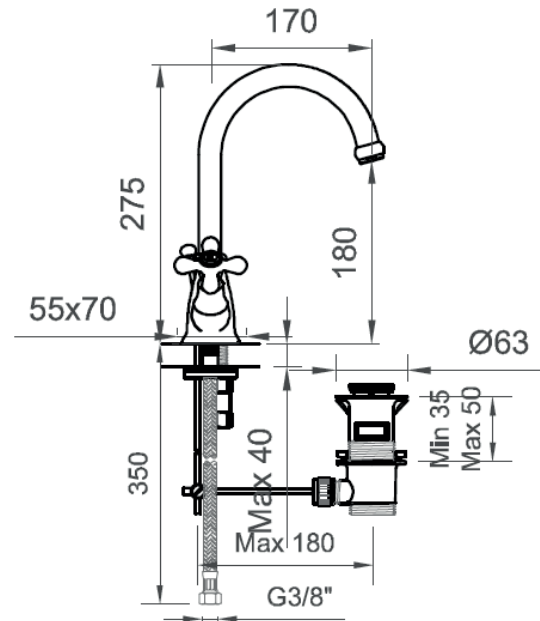

DISEGNO TECNICO / TECHNICAL DRAWING

DESCRIZIONE / DESCRIPTION

Tipologia di prodotto / Product type

Monoforo lavabo con collo girevole e scarico /
Single-hole basin tap with swivel spout and drain

Vitone tradizionale chiusura graduale /
Traditional headworks, progressive closure

Compatibilità / Compatibility

Lavabo con foro Ø 35 mm /
Wash basin with hole Ø 35 mm

Attacchi / Connections

Attacchi 3/8"G /
Connections 3/8" G

Scarico / Drain

Scarico a saltarello 1" 1/4 incluso /
1" 1/4 pop-up waste included

ARTICOLO / ITEM

BT VIA C LA03

INFORMAZIONI / INFORMATION

Materiale / Material

Ottone / Brass

Finitura / Finish

Cromo / Chrome

Imballo e Peso / Packaging and Weight

430 x 240 x 115 - 2,8 Kg