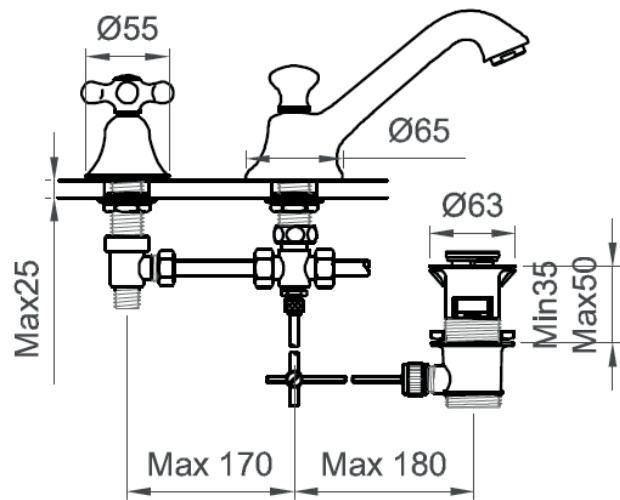

COLLEZIONE / COLLECTION

Viareggio

IMMAGINE PRODOTTO / PRODUCT IMAGE

DISEGNO TECNICO / TECHNICAL DRAWING

DESCRIZIONE / DESCRIPTION

Tipologia di prodotto / Product type

Batteria lavabo con scarico /
Deck-mounted basin tap with drain

Vitone tradizionale chiusura graduale /
Traditional headworks, progressive closure

Compatibilità / Compatibility

Lavabo con foro Ø 35 mm /
Wash basin with hole Ø 35 mm

Scarico / Drain

Scarico a saltarello 1" 1/4 incluso /
1" 1/4 pop-up waste included

ARTICOLO / ITEM

BT VIA C LA05

INFORMAZIONI / INFORMATION

Materiale / Material

Ottone / Brass

Finitura / Finish

Cromo / Chrome

Imballo e Peso / Packaging and Weight

420 x 220 x 80 - 3,9 Kg