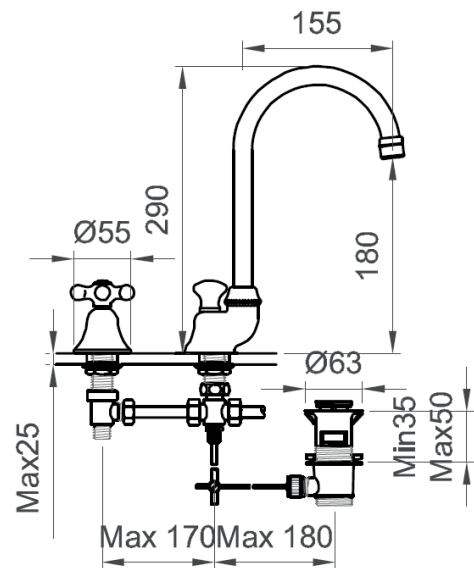

DISEGNO TECNICO / TECHNICAL DRAWING

DESCRIZIONE / DESCRIPTION

Tipologia di prodotto / Product type

Batteria lavabo con collo girevole e scarico /
Deck-mounted basin tap with swivel spout and drain

Vitone tradizionale chiusura graduale /
Traditional headworks, progressive closure

Compatibilità / Compatibility

Lavabo con foro Ø 35 mm /
Wash basin with hole Ø 35 mm

Scarico / Drain

Scarico a saltarello 1" 1/4 incluso /
1" 1/4 pop-up waste included

ARTICOLO / ITEM

BT VIA C LA07

INFORMAZIONI / INFORMATION

Materiale / Material

Ottone / Brass

Finitura / Finish

Cromo / Chrome

Imballo e Peso / Packaging and Weight

425 x 220 x 75 - 4,2 Kg